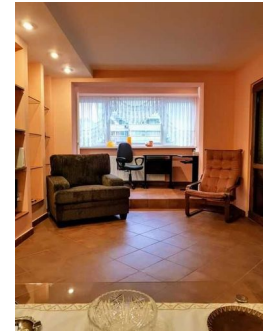

Apartment 2 camere || Basarab || 64 mp

**94,990 €**

- 2 camere
- Semidecomandat
- An construcție: 1978
- 1 dormitoare; 1 băi;

- Etaj : 2 / P+11E
- Supraf. construită: 74 mp
- Supraf. utilă: 64 mp

Imobilul se afla la 2 minute de statia de metrou Basarab, a fost construit in anul 1978 si este reabilitat termic.

Apartmentul se afla la etajul 2/11, este semidecomandat si dispune de 64mpu. Dispune de living, dormitor, bucatarie un grup sanitar, un hol si un balcon.

Pentru orice detalii ma puteti contacta!

Clasa energetica B