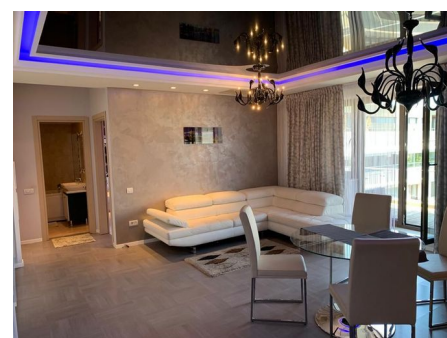

Apartment 2 camere | Herastrau | Nordului | Terasa 26mp

193,000 €

- 2 camere
- Semidecomandat
- An construcție: 2008

- Etaj : 5 / P+6E
- Supraf. construită: 90 mp
- Supraf. utilă: 81 mp

Imobilul se afla in cartierul Francez si a fost contruit in anul 2008.

Apartmentul se afla la etajul 5/6 si dispune de 81mp dintre care o terasa foarte generoasa de 26mp si cu vedere libera.

Apartmentul dispune la intrare de 35mp alcatuiti din living si bucatarie open space, un dormitor un hol, un grup sanitar si o terasa de 26mp. Este mobilat si utilat premium. Iesirea in terasa se face atat din living cat si din dormitor si din zona de bucatarie.

Pentru orice detalii ma puteti contacta!

Clasa Energetica: A; Consumul anual specific de energie primara: 121.33 [kWh/m2an] Indicele de emisii echivalent CO2: 26.64 [kgCO2/m2an] Consum total specific de energie din surse regenerabile: 0 [kWh/m2an]