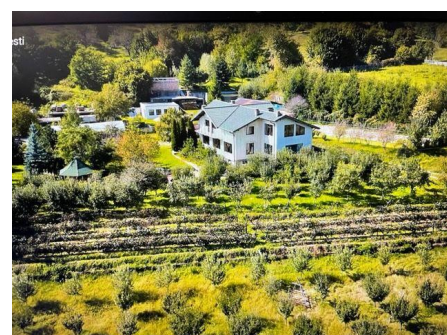

O proprietate de exceptie la Corbi, 18 ha, izvor, lac, pastravarie

690,000 €

- 10 camere
- An construcție: 2007
- 6 dormitoare; 7 băi; grădină;

- Nivel: D+P+1E+2Th
- Supraf. construită: 300 mp
- Supraf. utilă: 200 mp
- Supraf. teren: 180,000 mp
- 1 garaje;
- 2 locuri de parcare
- Boxă;

Proprietatea prezentata in film se afla in comuna Corbi, jud. Arges. Vorbim de o vila cu parter si etaj complet separate, cu gradina si anexe, pretabila ca pensiune pentru a caza 5 familii, aflata pe o suprafata de peste 18 ha.

Pe teren se afla si un izvor cu apa potabila, o livada, un lac, o pastravarie cu 5 bazine si mult potential de dezvoltare pe teren plan si pe deal. Poate deveni un conac, un domeniu auto-sustenabil, unde poti locui in liniste cu familia si eventual cu cateva ajutoare, unde poti dezvolta o mica ferma sau crescatorie sau unde poti dezvolta agroturism.