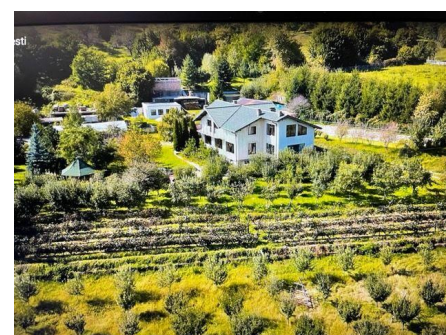

O proprietate de exceptie la Corbi, 18 ha, izvor, lac, pastravarie

**690,000 €**

- 10 camere
- An construcție: 2007
- 6 dormitoare; 7 băi; grădină;

- Nivel: D+P+1E+2Th
- Supraf. construită: 300 mp
- Supraf. utilă: 200 mp
- Supraf. teren: 180,000 mp
- 1 garaje;
- 2 locuri de parcare
- Boxă;

### Localizare:

Proprietatea prezentata in film se afla in comuna Corbi, jud. Arges. Vorbim de o vila cu parter si etaj complet separate, cu gradina si anexe, pretabila ca pensiune pentru a caza 5 familii, aflata pe o suprafata de peste 18 ha.

Pe teren se afla si un izvor cu apa potabila, o livada, un lac, o pastravariecu 5 bazine si mult potential de dezvoltare pe teren plan si pe deal. Poate deveni un conac, un domeniu auto-sustenabil, unde poti locui in liniste cu familia si eventual cu cateva ajutoare, unde poti dezvolta o mica ferma sau crescatorie sau unde poti dezvolta agroturism.